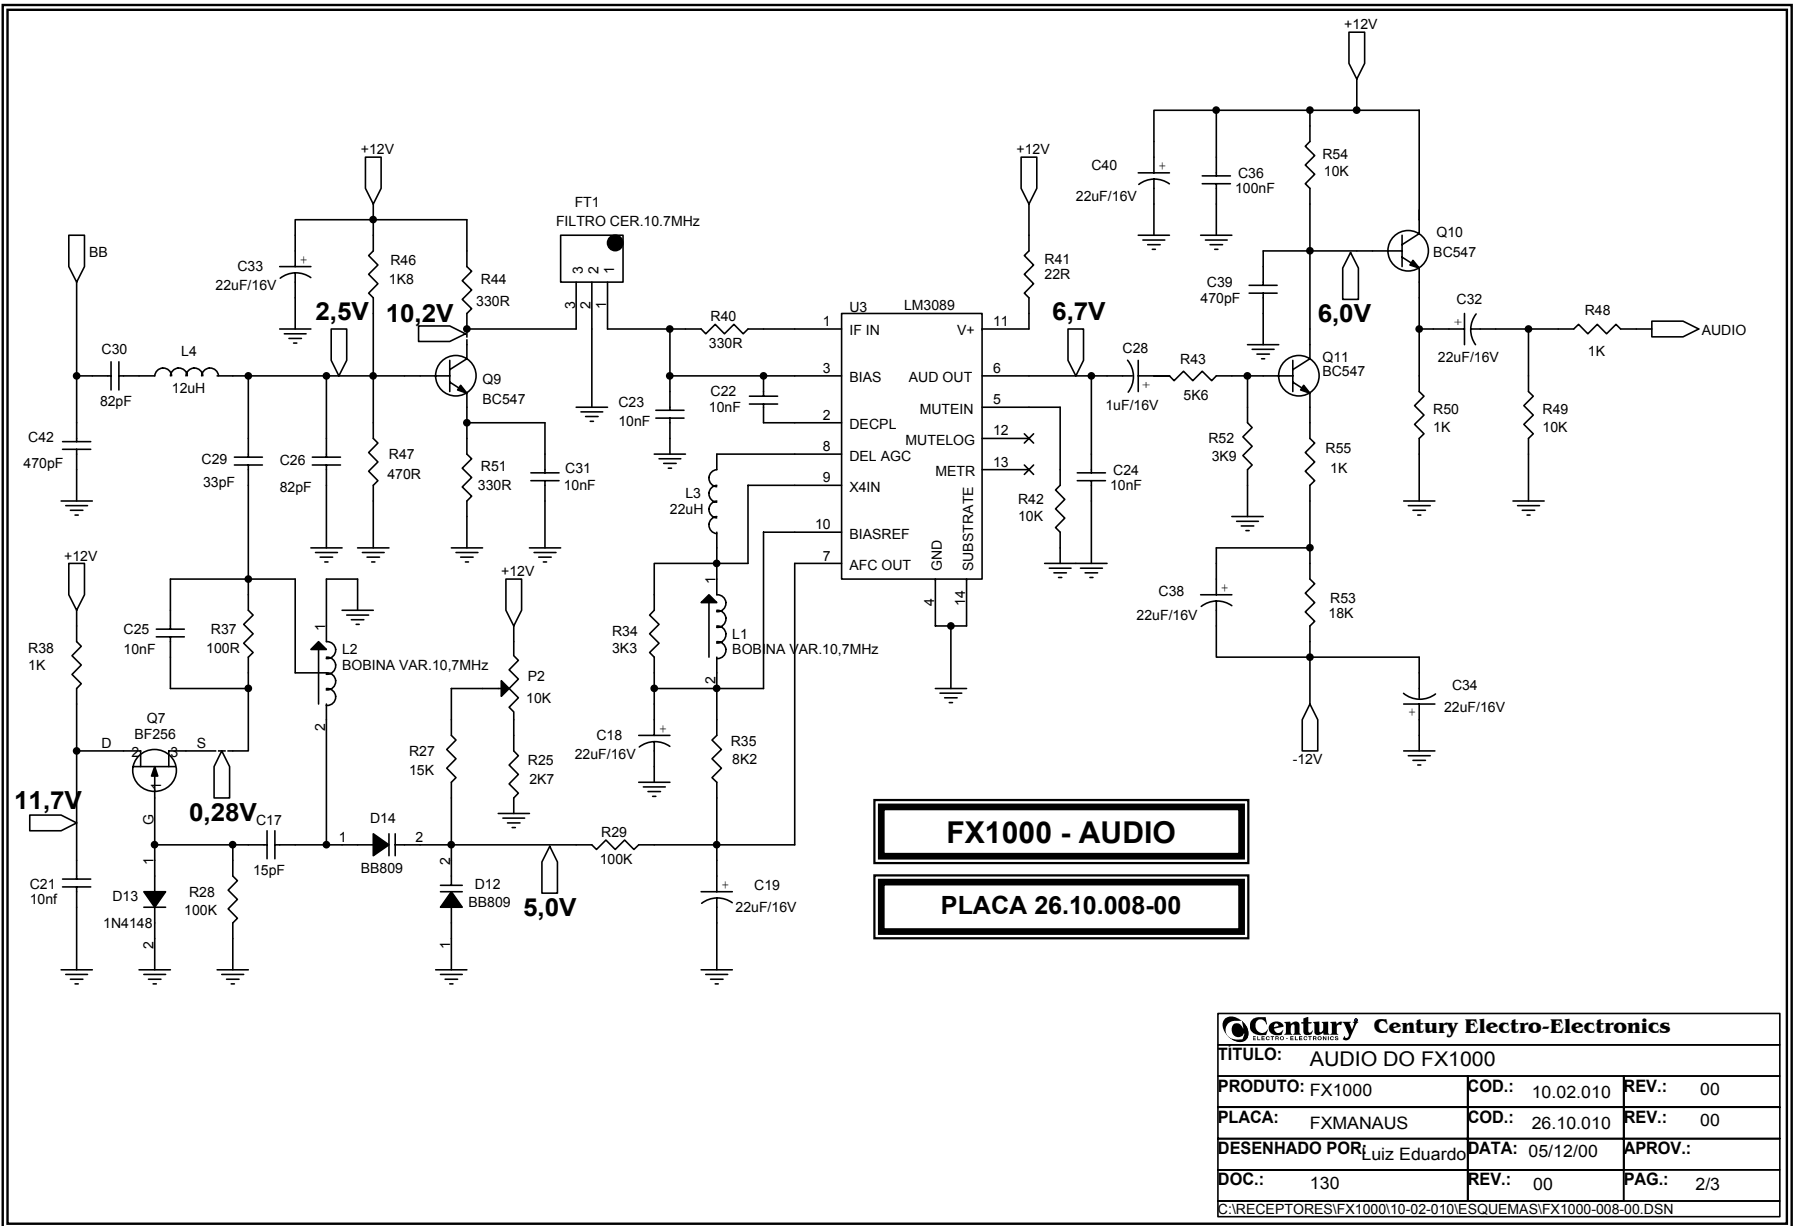

**FX1000 - FONTE**

**PLACA 26.10.008-00**

<b>Century Electro-Electronics</b>		
<b>TITULO:</b> FONTE DO RECEPTOR FX1000-MANUAS		
<b>PRODUTO:</b> FX1000	<b>COD.:</b> 10.02.010	<b>REV.:</b> 00
<b>PLACA:</b> FXMANUAS	<b>COD.:</b> 26.10.008	<b>REV.:</b> 00
<b>DESENHADO POR:</b> Luiz Eduardo	<b>DATA:</b> 06/12/00	<b>APROV.:</b>
<b>DOC.:</b> 130	<b>REV.:</b> 00	<b>PAG.:</b> 1/3
<small>C:\RECEPTORES\FX1000\10-02-010\ESQUEMAS\FX1000-008-00.DSN</small>		

**FX1000 - VIDEO**

**PLACA 26.10.008-00**

<b>Century Century Electro-Electronics</b>		
TITULO: CIRCUITO DE VIDEO DO RECEPTOR FX1000		
PRODUTO: FX1000	COD.: 10.02.010	REV.: 00
PLACA: FX1000 MANAUS	COD.: 26.10.008	REV.: 00
DESENHADO POR: Luiz Eduardo	DATA: 05/12/00	APROV.:
DOC.: 130	REV.: 00	PAG.: 3/3
C:\RECEPTORES\FX1000\10-02-010\ESQUEMAS\FX1000-008-00.DSN		