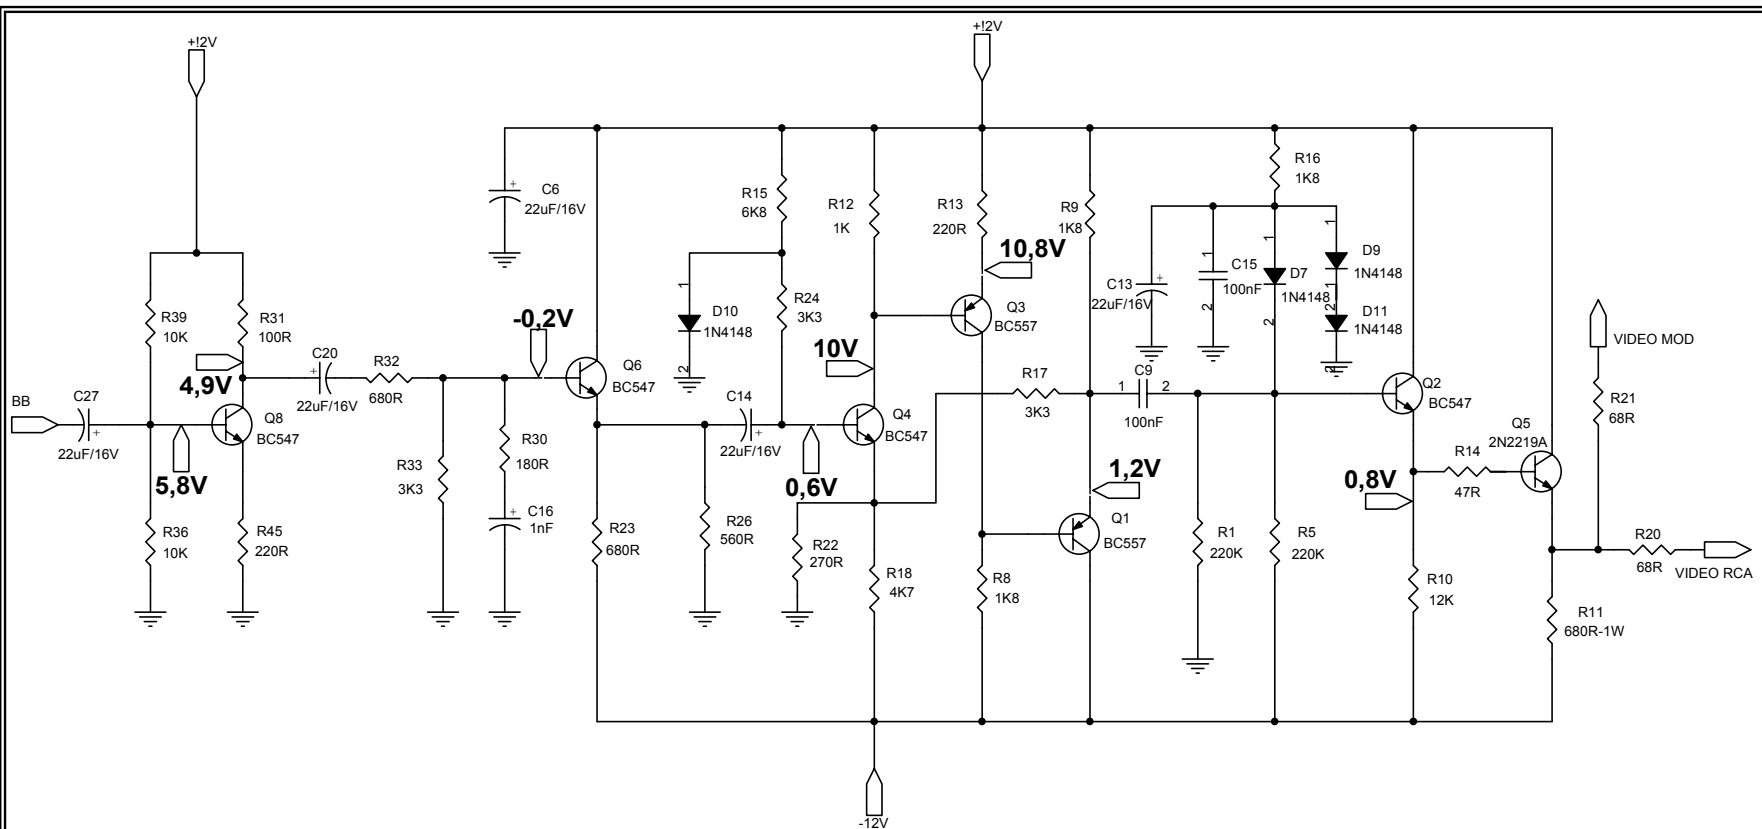

**FX1000 - FONTE**

**PLACA 26.10.008-00**

<b>Century Electro-Electronics</b>		
<b>TITULO:</b> FONTE DO RECEPTOR FX1000-MANUAS		
<b>PRODUTO:</b> FX1000	<b>COD.:</b> 10.02.010	<b>REV.:</b> 00
<b>PLACA:</b> FXMANUAS	<b>COD.:</b> 26.10.008	<b>REV.:</b> 00
<b>DESENHADO POR:</b> Luiz Eduardo	<b>DATA:</b> 06/12/00	<b>APROV.:</b>
<b>DOC.:</b> 130	<b>REV.:</b> 00	<b>PAG.:</b> 1/3
<small>C:\RECEPTORES\FX1000\10-02-010\ESQUEMAS\FX1000-008-00.DSN</small>		

**FX1000 - VIDEO**

**PLACA 26.10.008-00**

<b>Century Century Electro-Electronics</b>		
TITULO: CIRCUITO DE VIDEO DO RECEPTOR FX1000		
PRODUTO: FX1000	COD.: 10.02.010	REV.: 00
PLACA: FX1000 MANAUS	COD.: 26.10.008	REV.: 00
DESENHADO POR: Luiz Eduardo	DATA: 05/12/00	APROV.:
DOC.: 130	REV.: 00	PAG.: 3/3
C:\RECEPTORES\FX1000\10-02-010\ESQUEMAS\FX1000-008-00.DSN		